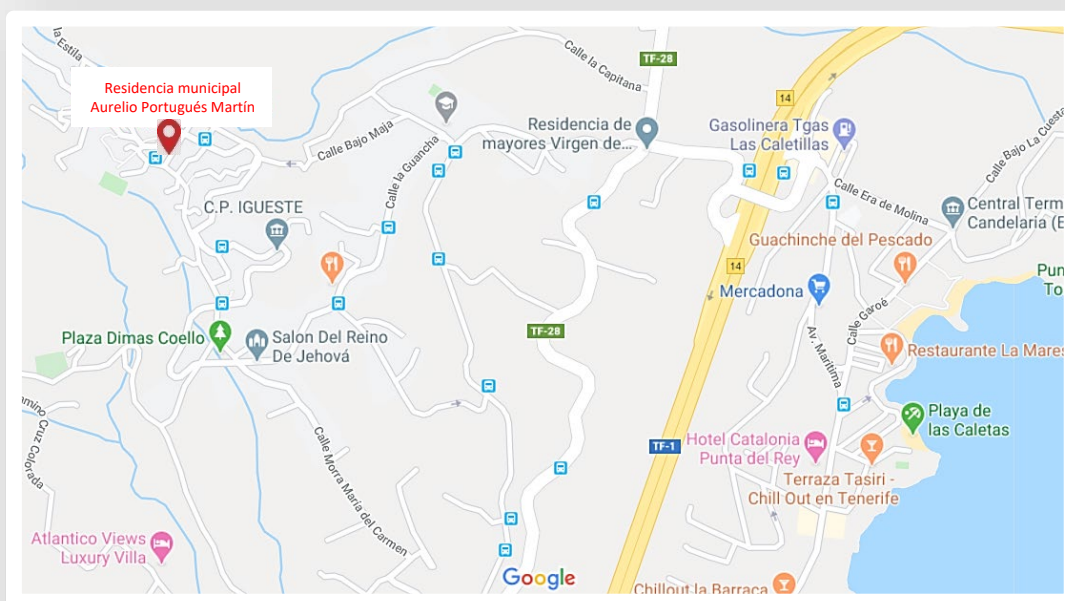

## RESIDENCIA MUNICIPAL AURELIO PORTUGUÉS MARTÍN DE IGUESTE

Titularidad: Ayuntamiento de Candelaria

Gestión: Concejalía de Deportes

### UBICACIÓN Y ACCESO

C/ Francisco Torres Coello, 2. Igueste. Candelaria

822 028 770

deportes@candelaria.es

Según actividades

Línea 131 de Titsa

<https://www.titsa.com/index.php/tus-guaguas/lineas-y-horarios/linea-131>

Línea 2 del Transporte urbano de Candelaria

<http://www.candelaria.es/wp-content/uploads/2019/10/Panel-Taxi-Compartido-Candelaria-L%27C3%8DNEA-2.pdf>

[https://www.google.es/maps/place/Biblioteca+P%C3%BAblica+de+Igueste+de+Candelaria/@28.3808018,-](https://www.google.es/maps/place/Biblioteca+P%C3%BAblica+de+Igueste+de+Candelaria/@28.3808018,-16.368225,16.5z/data=!4m2!1m6!3m5!1s0xc402d125e3e7e25:0x3169003a15f3dae5!2sErmita+de+la+Sant%C3%ADsima+Trinidad!8m2!3d28.3826869!4d-16.3746878!3m4!1s0xc402d124e48aebb:0xc79e63523251b0d2!8m2!3d28.3826801!4d-16.3752569)

[16.368225,16.5z/data=!4m2!1m6!3m5!1s0xc402d125e3e7e25:0x3169003a15f3dae5!2sErmita+de+la+Sant%C3%ADsima+Trinidad!8m2!3d28.3826869!4d-16.3746878!3m4!1s0xc402d124e48aebb:0xc79e63523251b0d2!8m2!3d28.3826801!4d-16.3752569](https://www.google.es/maps/place/Biblioteca+P%C3%BAblica+de+Igueste+de+Candelaria/@28.3808018,-16.368225,16.5z/data=!4m2!1m6!3m5!1s0xc402d125e3e7e25:0x3169003a15f3dae5!2sErmita+de+la+Sant%C3%ADsima+Trinidad!8m2!3d28.3826869!4d-16.3746878!3m4!1s0xc402d124e48aebb:0xc79e63523251b0d2!8m2!3d28.3826801!4d-16.3752569)